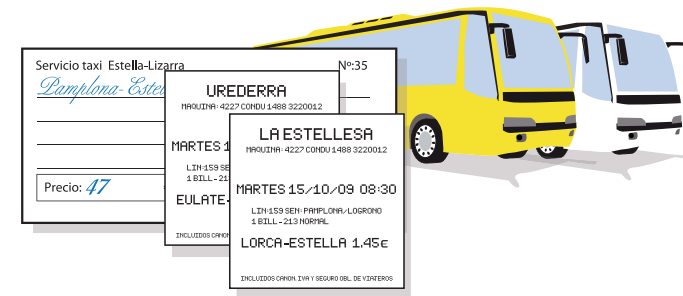

ZONA AZUL (OTA)

- El cliente deberá entregar en el establecimiento el resguardo del ticket de aparcamiento.
- No se admitirán los resguardos del ticket que deben permanecer en el coche.
- El establecimiento abonará, sellará y guardará el resguardo.

RESGUARDO VÁLIDO

Parte del resguardo que hay que entregar al comercio.

TXARTEL FROGAGIRI ONARGARRIA
Saltokian utzi beharreko txartel frogagiriaren atala.

EREMU URDINA (TAO)

- Bezeroak saltokian eman beharko du aparkaleku-txartelaren frogagiria.
- Ez da onartuko ibilgailuan geratzeko diren txartel frogagiriak.
- Saltokiak txartel frogagiria ordaindu, zigilua jarri eta gorde egingo du.

PARKING SUBTERRÁNEO DE LA CORONACIÓN

- El cliente deberá enseñar el ticket de entrada al parking; el establecimiento lo sellará y devolverá.
- El establecimiento entregará **1 o 2 tickets** (vales descuentos de 1 hora), en función del importe de la compra realizada.

TICKET DEL APARCAMIENTO DE LA PLAZA DE LA CORONACIÓN
Este es el ticket que el cliente tiene que enseñar al comercio.

CORONACION APARKALEKUAREN TXARTEL FROGAGIRIA
Hauxe da bezeroak saltokian erakutsi beharreko txartel frogagiria.

CORONACION LURRAZPIKO APARKALEKUA

- Bezeroak aparkalekuan sartzeko txartela erakutsi beharko du eta saltokiak zigilua jarri eta bueltatuko dio.
- Saltokiak 1 edo 2 txartel emanen ditu (deskontu-txartelak ordu batekoak), eginiko erosketaren zenbatekoaren arabera.

BONO VÁLIDO

Este es un bono válido para 1 hora de estacionamiento gratis.

BONU ONARGARRIA.
Hauxe da ordu batez dohainik aparkatzeko balio duen bonua.

TRANSPORTE REGIONAL Y NACIONAL

- El cliente deberá entregar en el establecimiento el billete/ticket del transporte.
- El establecimiento abonará, sellará y guardará el billete/ticket.